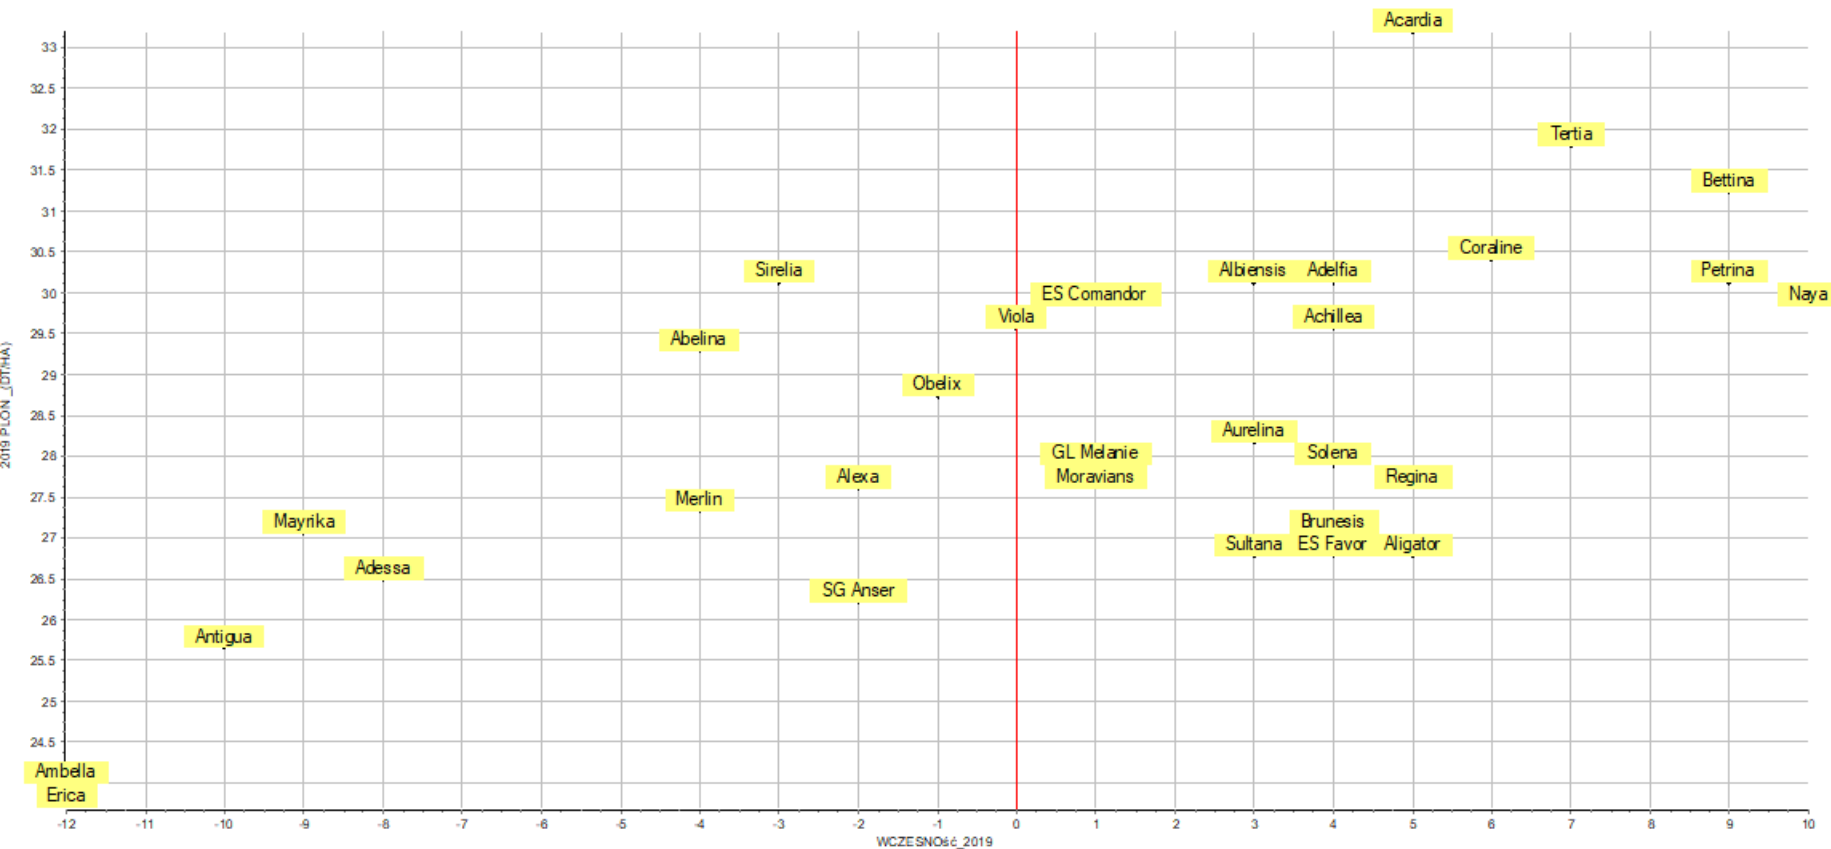

Soja RGT SIRELIA, poraz kolejny rewelacyjny wyniki plonu !

Plon vs wczesność, badania PDOiR 2019

* wczesność: liczba dni od siewu do dojrzałości żniwnej