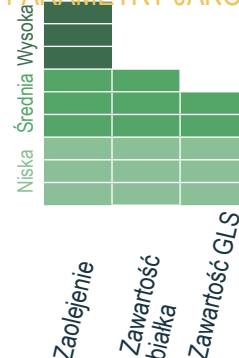

+ www.ragt.pl

myślisz
NASIONA
myślisz RAGT

RZEPAK OZIMY

RGT BANQUIZZ

Ostoja stabilności nawet w trudnych warunkach

hodowca: RAGT 2n
rejestracja: EU
typ: mieszaniec zrestorowany

CHARAKTERYSTYKA ODMIANY

Termin kwitnienia	średnio-późny
Termin dojrzewania	średni do późnego
Wysokość roślin	średnia do wysokiej
MTN	średnia
Odporność na wyleganie	dobra
Wzrost wiosenny	dobry
Wigor jesienny	średni
Wrażliwość na chlomezon	brak

Ocena na podstawie badań RAGT.

ODPORNOŚĆ NA CHOROBY

Ocena na podstawie badań RAGT.

PARAMETRY JAKOŚCIOWE

Ocena parametrów jakościowych na podstawie badań RAGT.

POTENCJAŁ PŁONU

105% wzorca

* badania RAGT 2019-2021