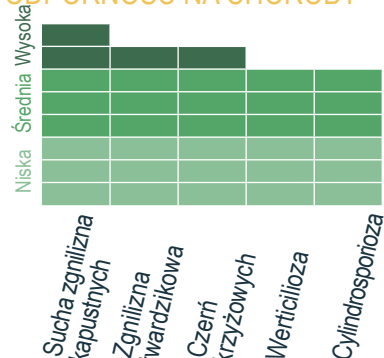

ODPORNOŚĆ NA CHOROBY

Ocena na podstawie badań RAGT.