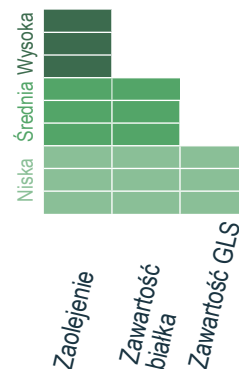

PARAMETRY JAKOŚCIOWE

Ocena parametrów jakościowych na podstawie badań COBORU.

POTENCJAŁ PŁONU

110% wzorca

* Badania RAGT 2019-2020