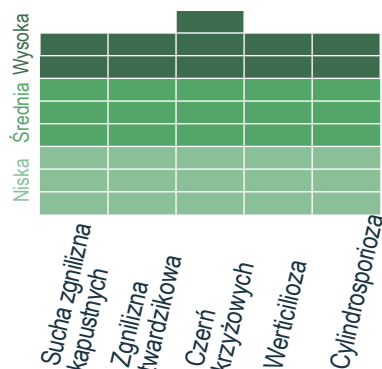

ODPORNOŚĆ NA CHOROBY

Ocena odporności na podstawie badań COBORU.