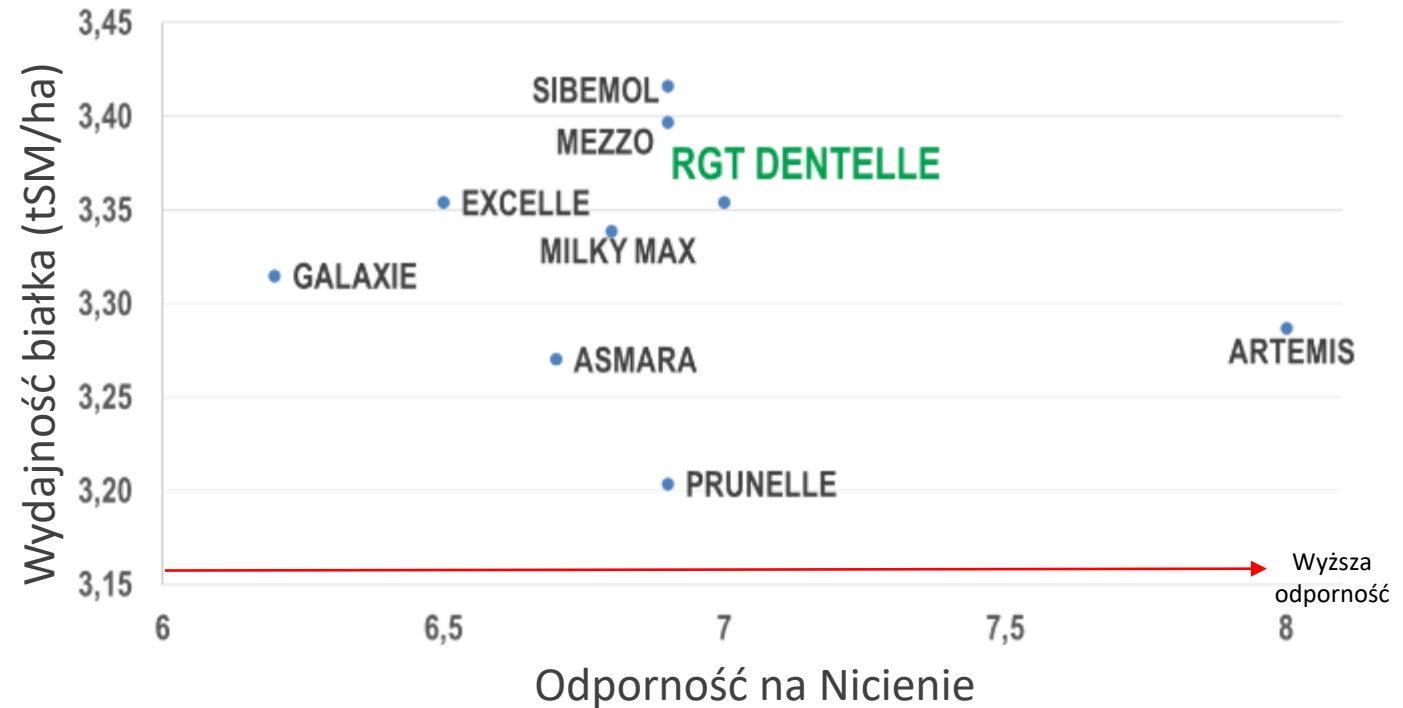

RGT DENTELLE

LUCERNA

Zwiększona żywotność
(odporność na czynniki biotyczne i
abiotyczne) RGT DENTELLE

Połączenie plonu i
zawartości białka –
zwiększenie opłacalności