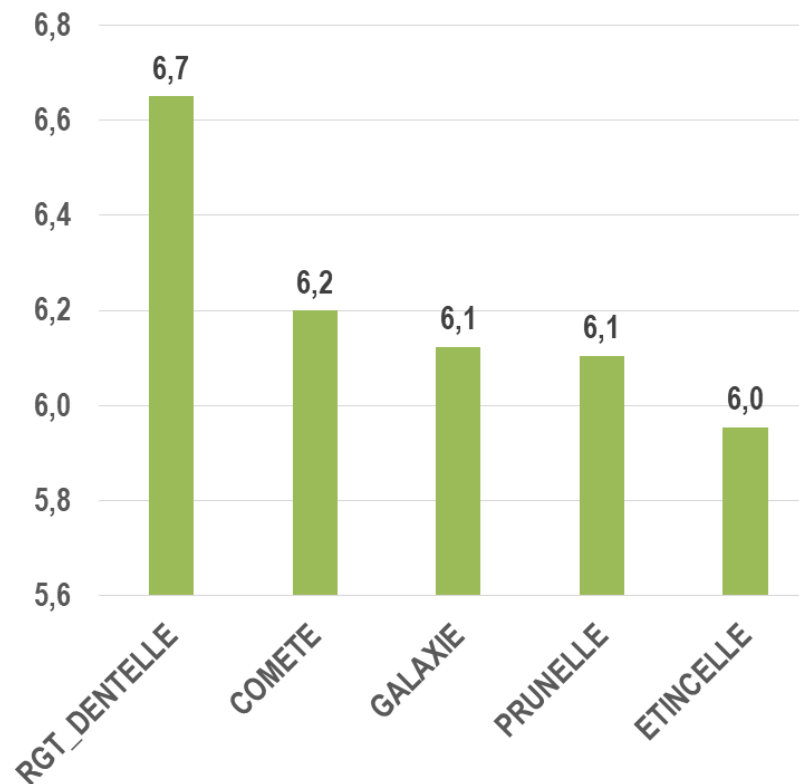

\*Wyniki doświadczeń RAGT Semences

# RGT DENTELLE

LUCERNA

Zwiększona żywotność  
(odporność na czynniki biotyczne i  
abiotyczne) RGT DENTELLE

Połączenie plonu i  
zawartości białka –  
zwiększenie opłacalności

## „DYNAMICZNA” ODMIANA

Dynamika wzrostu po siewie

Dynamika odrostu po koszeniu

**RGT DENTELLE szybko startuje i bardzo szybko odrasta po skoszeniu, okrywając powierzchnię gleby.**

Źródło: RAGT 2n

Odmiana badana

RGT DENTELLE