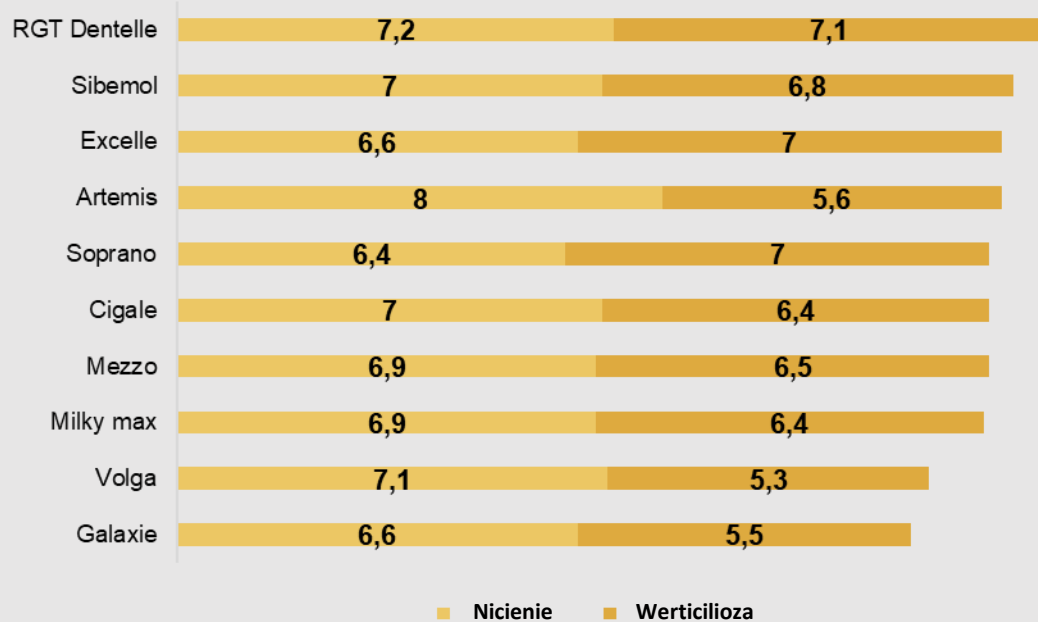

RGT DENTELLE

LUCERNA

Zwiększona żywotność
(odporność na czynniki biotyczne i
abiotyczne) RGT DENTELLE

Połączenie plonu i
zawartości białka –
zwiększenie opłacalności