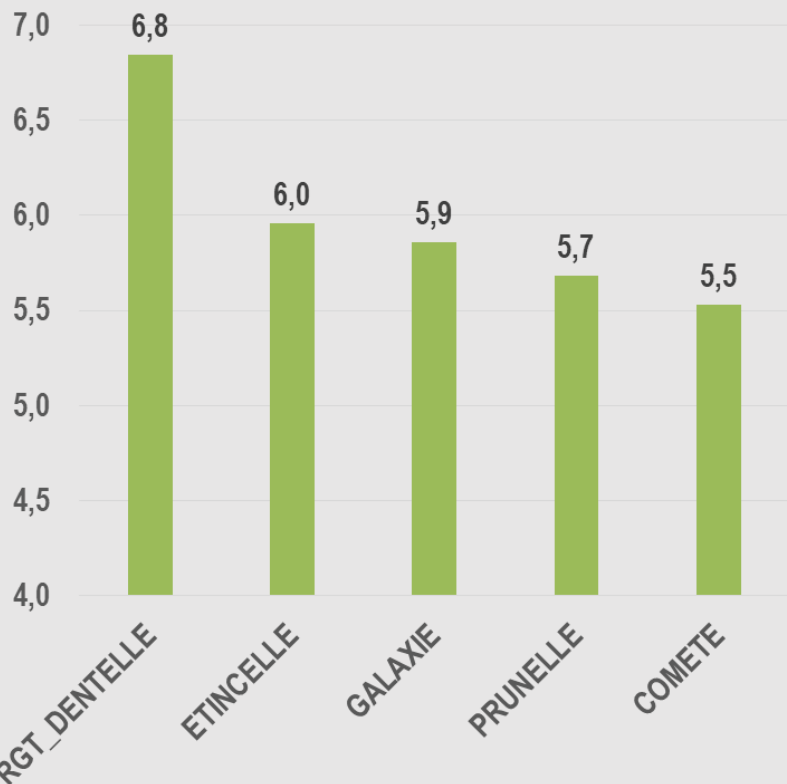

\*Wyniki doświadczeń RAGT Semences

# RGT DENTELLE

LUCERNA

Zwiększona żywotność  
(odporność na czynniki biotyczne i  
abiotyczne) RGT DENTELLE

Połączenie plonu i  
zawartości białka –  
zwiększenie opłacalności

## „DYNAMICZNA” ODMIANA

Dynamika wzrostu po siewie

Dynamika odrostu po koszeniu

**RGT DENTELLE szybko startuje i bardzo szybko odrasta po skoszeniu, okrywając powierzchnię gleby.**

Źródło: RAGT 2n

Odmiana badana

RGT DENTELLE