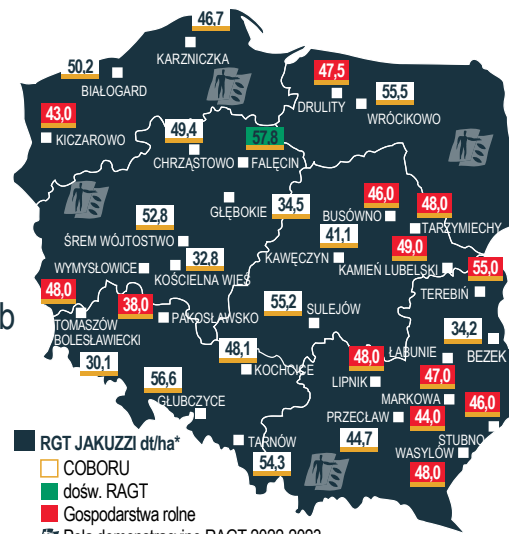

Ocena na podstawie badań RAGT.

ODPORNOŚĆ NA CHOROBY

Sucha zgnilizna kapustnych	9
Zgnilizna twardzikowa	7
Czerń krzyżowych	7
Wercilioza	7
Cylindrosporioza	6

*Ocena odporności na podstawie badań COBORU.

STANOWISKA

PARAMETRY JAKOŚCIOWE

Zaolejenie	9
Zawartość białka	6
Zawartość GLS	3

*Ocena parametrów jakościowych na podstawie badań COBORU.

TERMIN SIEWU

* niska 1-3, średnia 4-6, wysoka 7-9

■ RGT JAKUZZI dt/ha*
 □ COBORU
 ■ dośw. RAGT
 ■ Gospodarstwa rolne
 ■ Pola demonstracyjne RAGT 2022-2023

* wyniki plonu 2021-2022

RGT JAKUZZI to odmiana, która pokazała swoją przydatność do uprawy na wszystkich rodzajach gleb. Odporność na stres związany z okresowymi niedoborami wody odmiana zawdzięcza silnie rozwiniętemu systemowi korzeniowemu.