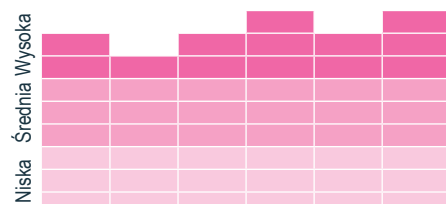

myślisz
SŁONECZNIK
myślisz RAGT

SŁONECZNIK

rodzaj: klasyczny
typ oleju: linolowy
rejestracja: EU
wczesność: wczesny

CHARAKTERYSTYKA ODMIANY

Wysokość roślin	niska (ok. 145 cm)
Nachylenie koszyczka	45° poziomy
Wigor początkowy	dobry
Zapylenie	bardzo dobre
Kwitnienie	wczesne
Dojrzałość	wczesna
Odporność na wyleganie	średnia do wysokiej
Oddawanie wody	bardzo dobre
MTZ	średni
Zaolejenie	bardzo wysokie

PLON ZIARNA

106% wzorca

* badania RAGT Francja
średnia z lat 2018-2020

RGT NICOLLETA

Piękność na Twoim polu

- Bardzo wysokie zaolejenie (48-49%)
- Odporność na zarazę słonecznika szczepy A-G
- Dobra odporność na choroby

Wydajny
słonecznik

ZARAZA
odporność

ODPORNOŚĆ NA CHOROBY

Szara pleśń (botrytis)
Zgnilizna twardzikowa koszyczka
Zgnilizna twardzikowa łodygi
Plamistość łodyg (phomopsis)
Mączniak rzekomy
Zaraza (Orobabanche Cumana)