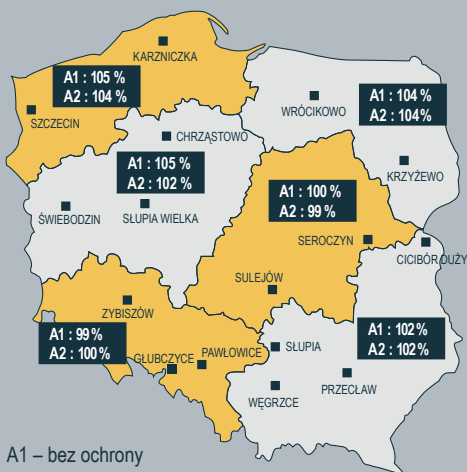

hodowca: RAGT 2n
rejestracja: PL
pszenica ozima
typ: kompensacyjny

RGT TREFFER

Trafny wybór na każde pole

- Bardzo duży potencjał plonu
- Bardzo dobra zdrowotność
- Wzmocniona odporność na porastanie ziarna

RGT TREFFER to średnio-późna odmiana pszenicy ozimej o bardzo wysokim potencjale plonu oraz bardzo dobrej zimotrwałości. Potwierdzająca swój potencjał plonu w każdych, nawet trudnych warunkach.

RGT TREFFER to odmiana o dużej tolerancji uprawy. Bardzo dobre rezultaty uzyskuje zarówno na mocniejszych jak i słabszych stanowiskach, w tym o niższym pH. Cechuje się również dużą zdolnością krzewienia oraz tolerancją na terminy siewu.