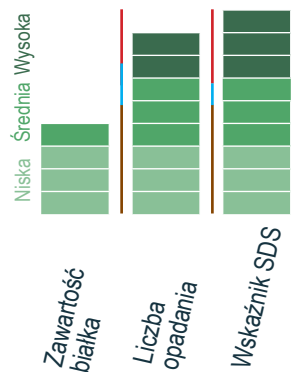

PARAMETRY JAKOŚCIOWE

Ocena na podstawie badań rejestrowych COBORU.

Grupa jakości: B/C

— Grupa jakości: B
— Grupa jakości: A
— Grupa jakości: E

RGT TREFFER to średnio-późna odmiana pszenicy ozimej o bardzo wysokim potencjale plonu oraz bardzo dobrej zimotrwałości. Potwierdzająca swój potencjał plonu w każdych, nawet trudnych warunkach.

RGT TREFFER to odmiana o dużej tolerancji uprawy. Bardzo dobre rezultaty uzyskuje zarówno na mocniejszych jak i słabszych stanowiskach, w tym o niższym pH. Cechuje się również dużą zdolnością krzewienia oraz tolerancją na terminy siewu.

RGT TREFFER charakteryzuje się bardzo dobrą ogólną odpornością na najważniejsze choroby. Szczególnie wyróżnia się bardzo wysoką odpornością na fuzariozę kłosów. Bardzo dobrze radzi sobie w uprawie po trudniejszych przedplonach.

RGT TREFFER to odmiana uzyskująca chlebową jakość ziarna. Charakteryzuje się średnią do niskiej zawartością białka oraz wysoką i stabilną liczbą opadania.