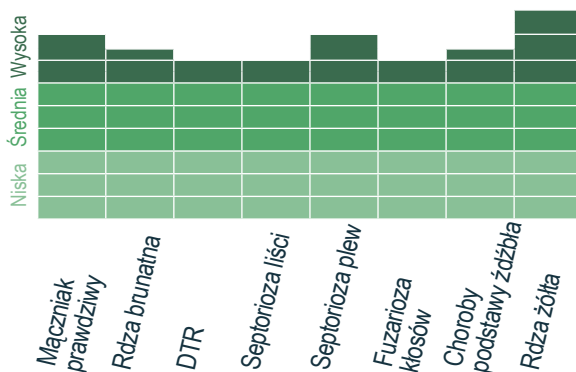

ODPORNOŚĆ NA CHOROBY

Ocena na podstawie badań rejestrowych COBORU.